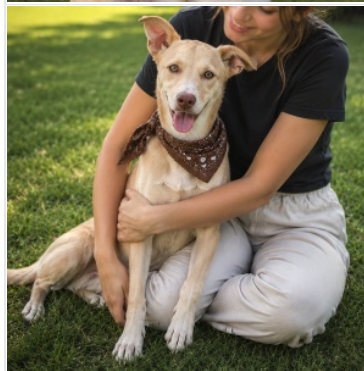

NUMA

Sexe : mâle

Âge : 11 Mois

Poids : 14 kg

Poids adulte : 15-18 Kg

Race : Mix Podenco poils durs

Origine : Espagne

Disponible à l'adoption pour : Suisse

Arrivée en cas d'adoption : 17-07-2026

Numa c'est le smile !

Numa est un jeune chien plein de vie, au regard malicieux et au charme irrésistible avec son petit air de Podenco à poil dur. **Sociable, joyeux et toujours partant pour une nouvelle aventure**, il apprécie la compagnie des humains, des enfants et de ses congénères.

Curieux et dynamique, Numa recherche une famille active qui aura du temps à lui consacrer. Comme tout jeune chien, il a encore beaucoup à apprendre : une éducation cohérente, bienveillante et basée sur le renforcement positif sera essentielle pour lui permettre de devenir un compagnon équilibré.

Les promenades, les activités en extérieur, les jeux et les découvertes feront son bonheur. C'est un chien qui s'épanouira auprès de personnes présentes, motivées à partager un quotidien riche en complicité et en exercices.

Numa est un véritable rayon de soleil qui saura combler une famille prête à investir du temps et de l'énergie dans son éducation.

En retour, il offrira toute sa joie de vivre, son affection et son enthousiasme à ceux qui lui ouvriront leur cœur.

Son histoire : Numa a été retrouvé dans un champ abandonné.

Maria une de nos bénévoles locales a été touchée par son histoire l'a rapidement sorti de là et lui a offert une seconde chance, il est actuellement dans une pension payante, lourde charge pour elle et nous. Alors vite une belle famille pour lui.

Lieu actuel : Pension privée Andalousie Espagne à nos frais

Congénères : Oui

Enfants : Dès 10 ans et très à l'aise avec les chiens